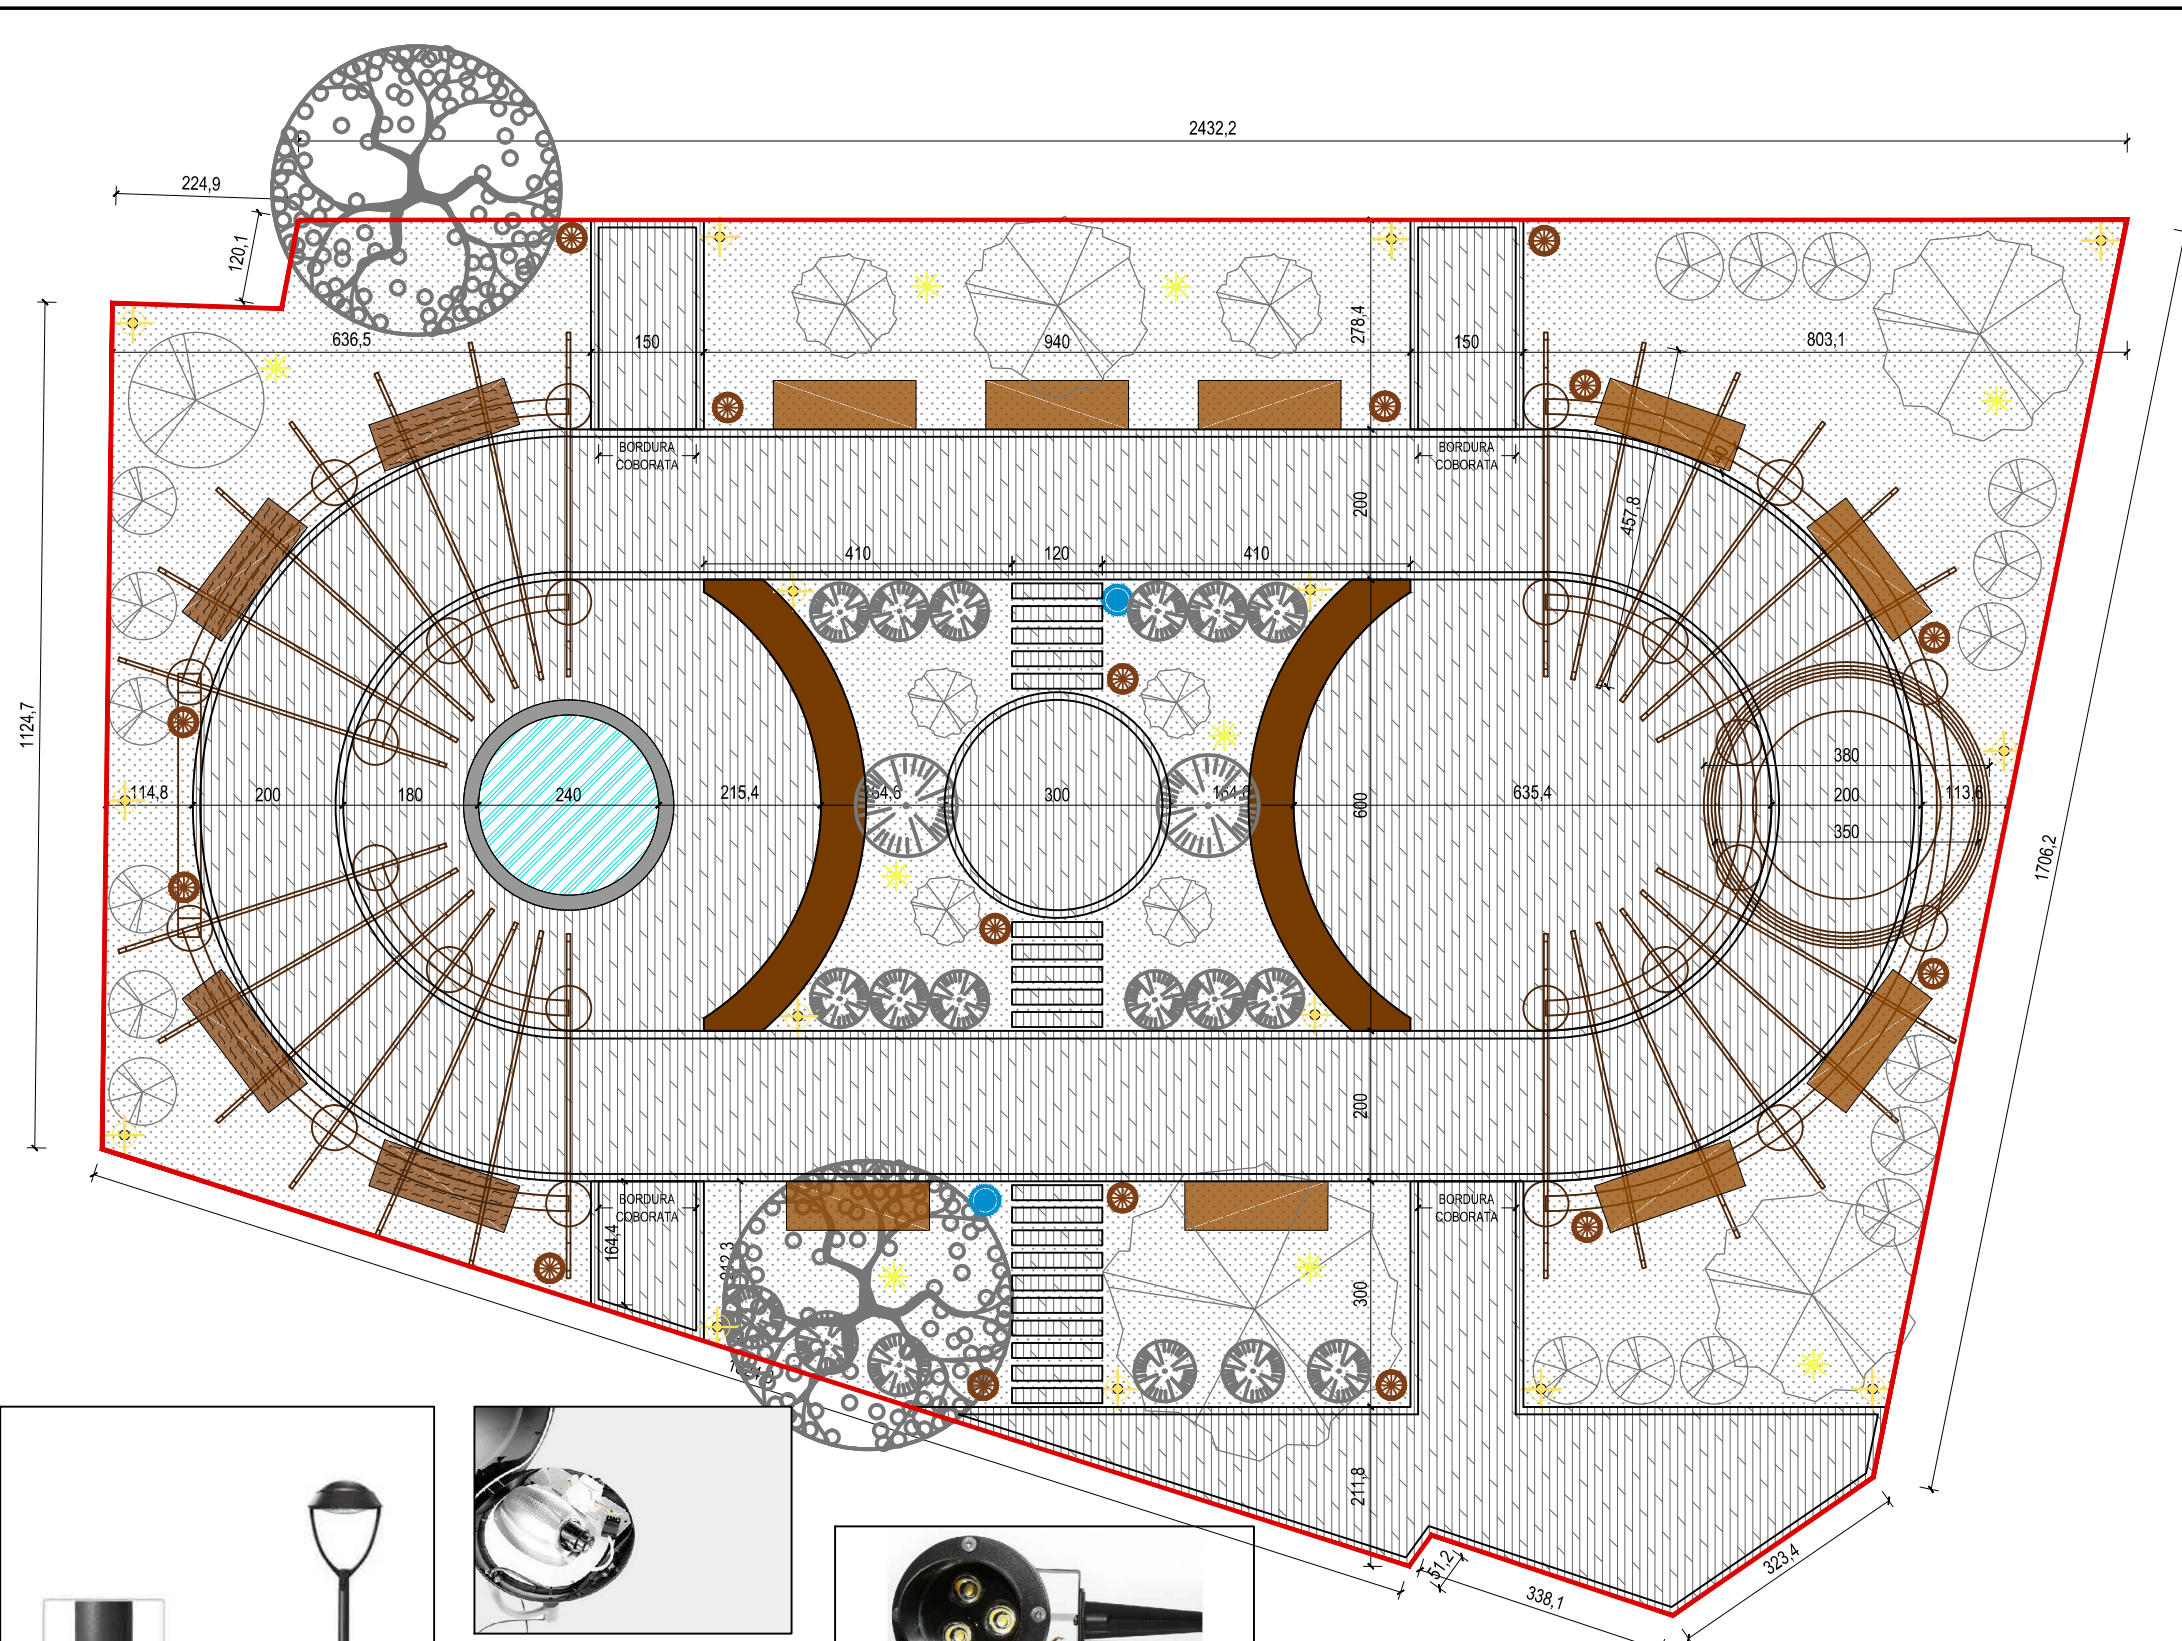

REAMENAJARE PARCUL MANOLACHE

LEGENDA

- CIRCULATII PIETONALE
- APA - FANTANA ARTEZIANA

MOBILIER URBAN

- BANCA (1900mm / 650mm / 810mm) - 9buc
- BALANSOAR (1900mm / 650mm / 810mm) - 4buc
- CISMEA Ø380mm - 2buc
- COS GUNOI Ø400mm - 16buc
- ILUMINAT CROMATIC - VEGETATIE - 9buc
- STALP ILUMINAT - 15buc
- PERGOLE

VEGETATIE

- SPATIU VERDE - IARBA
- ARBORI EXISTENTI
- VEGETATIE PROPUSA

SC ADGA TEHNOCONSTRUCT SRL		
Desenat:	arh. A. Grigorescu	
Proiectat:	urb.p. I. Ochiana	
Sef proiect:	Ing. A. Ciripiala	
Beneficiar:	PRIMARIA GLINA	
REAMENAJARE PARCUL MANOLACHE	Faza:	STUDIU FEZABILITATE
SAT MANOLACHE, COM. GLINA, JUD. ILFOV	Data:	05. 2019
PLAN MOBILIER URBAN	Scara:	1 : 100
	Plansa nr.	SF-05