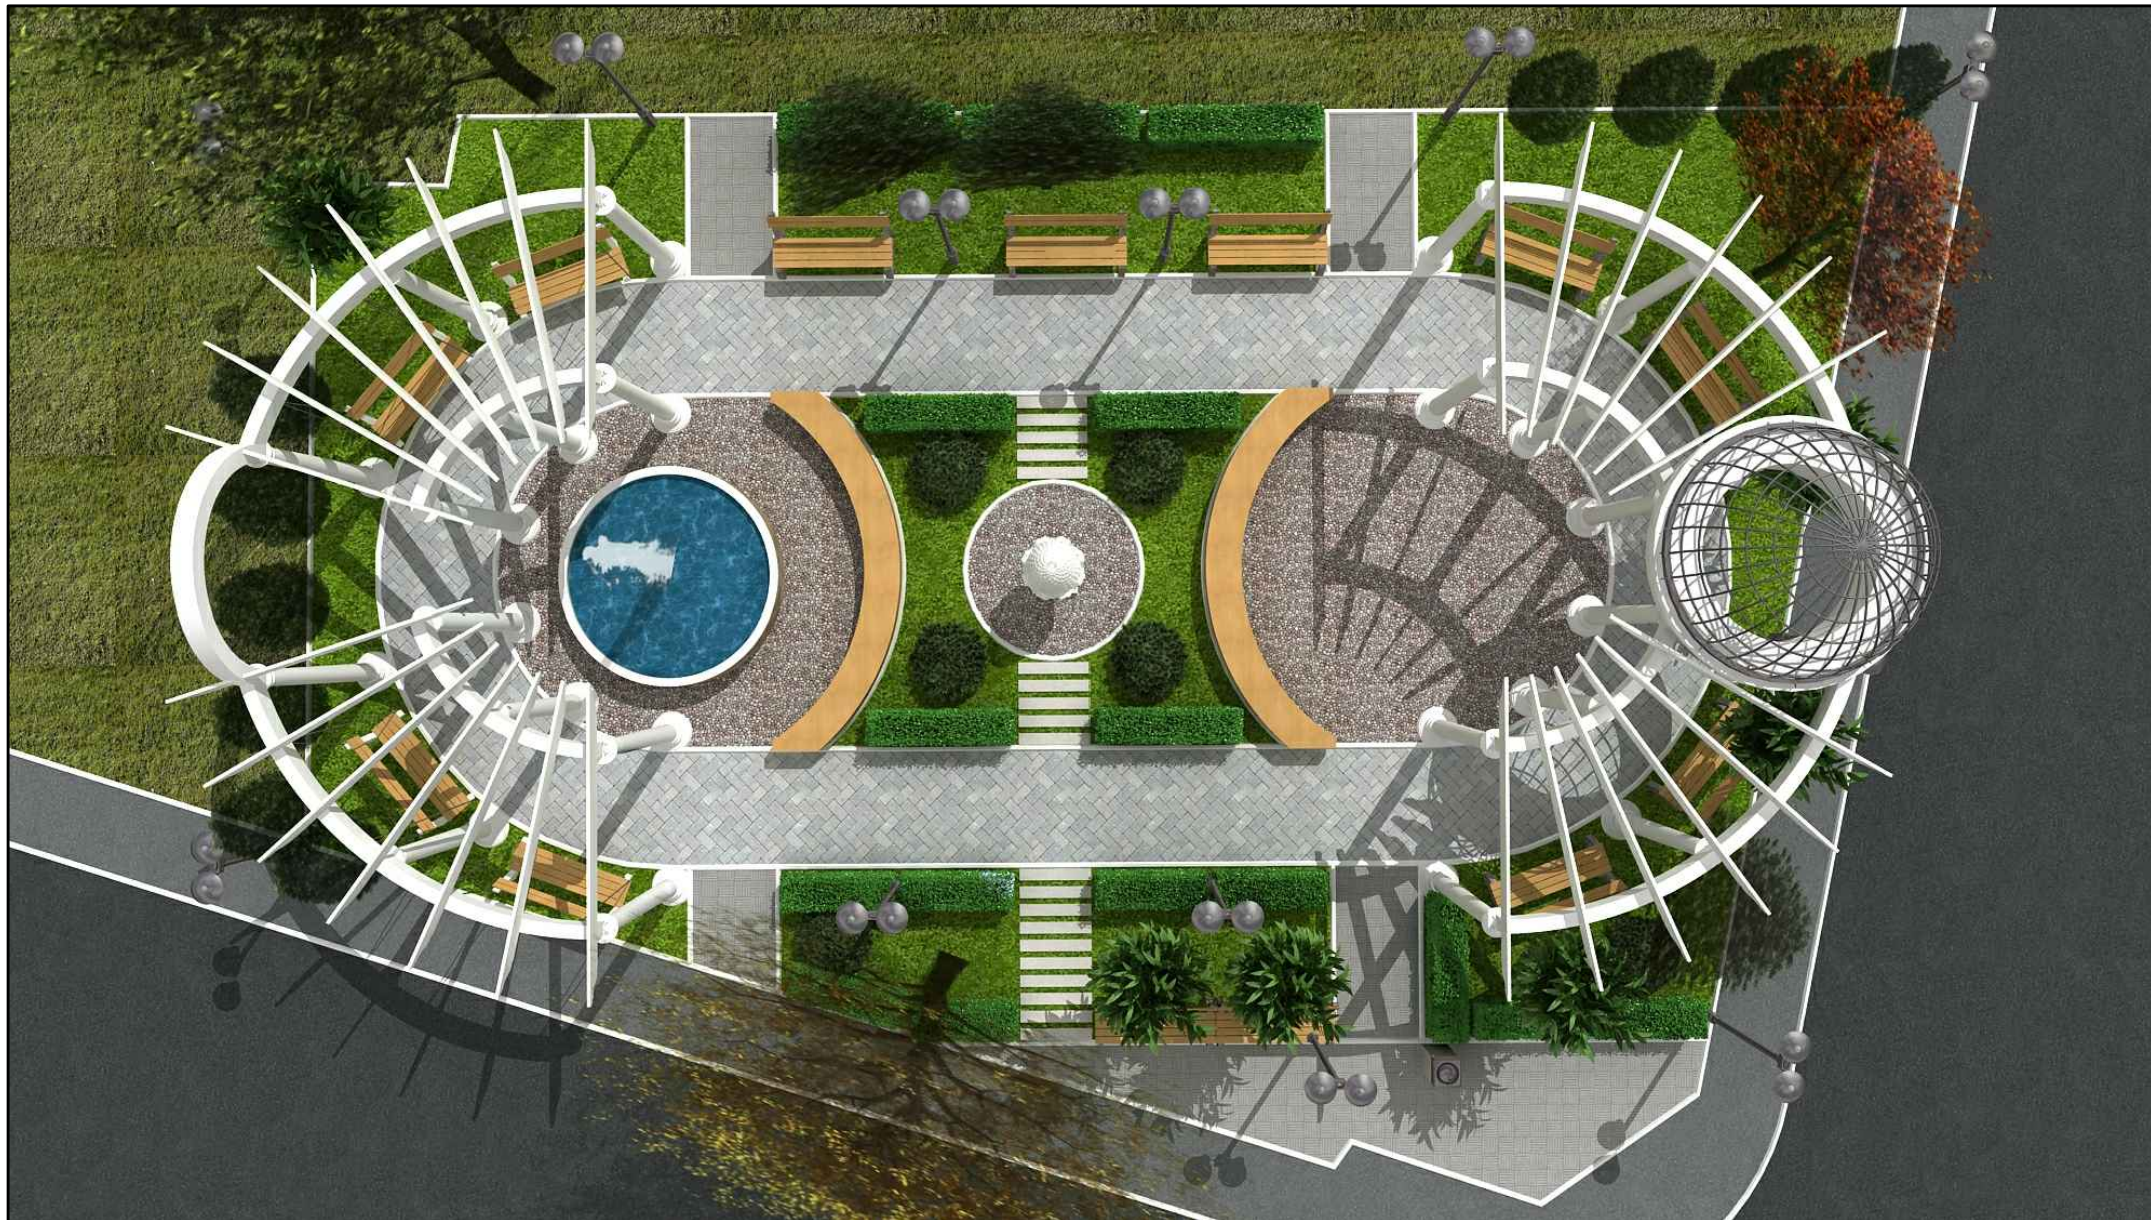

**REAMENAJARE PARCUL
MANOLACHE**

SC ADGA TEHNOCONSTRUCT SRL		
Desenat:	arh. A. Grigorescu	
Proiectat:	urb.p. I. Ochiana	
Sef proiect:	Ing. A. Ciripiala	
Beneficiar:	PRIMARIA GLINA	
REAMENAJARE PARCUL MANOLACHE	Faza:	STUDIU FEZABILITATE
SAT MANOLACHE, COM. GLINA, JUD. ILFOV	Data:	05. 2019
IMAGINI 3D	Scara:	/
	Plansa nr.	SF-10