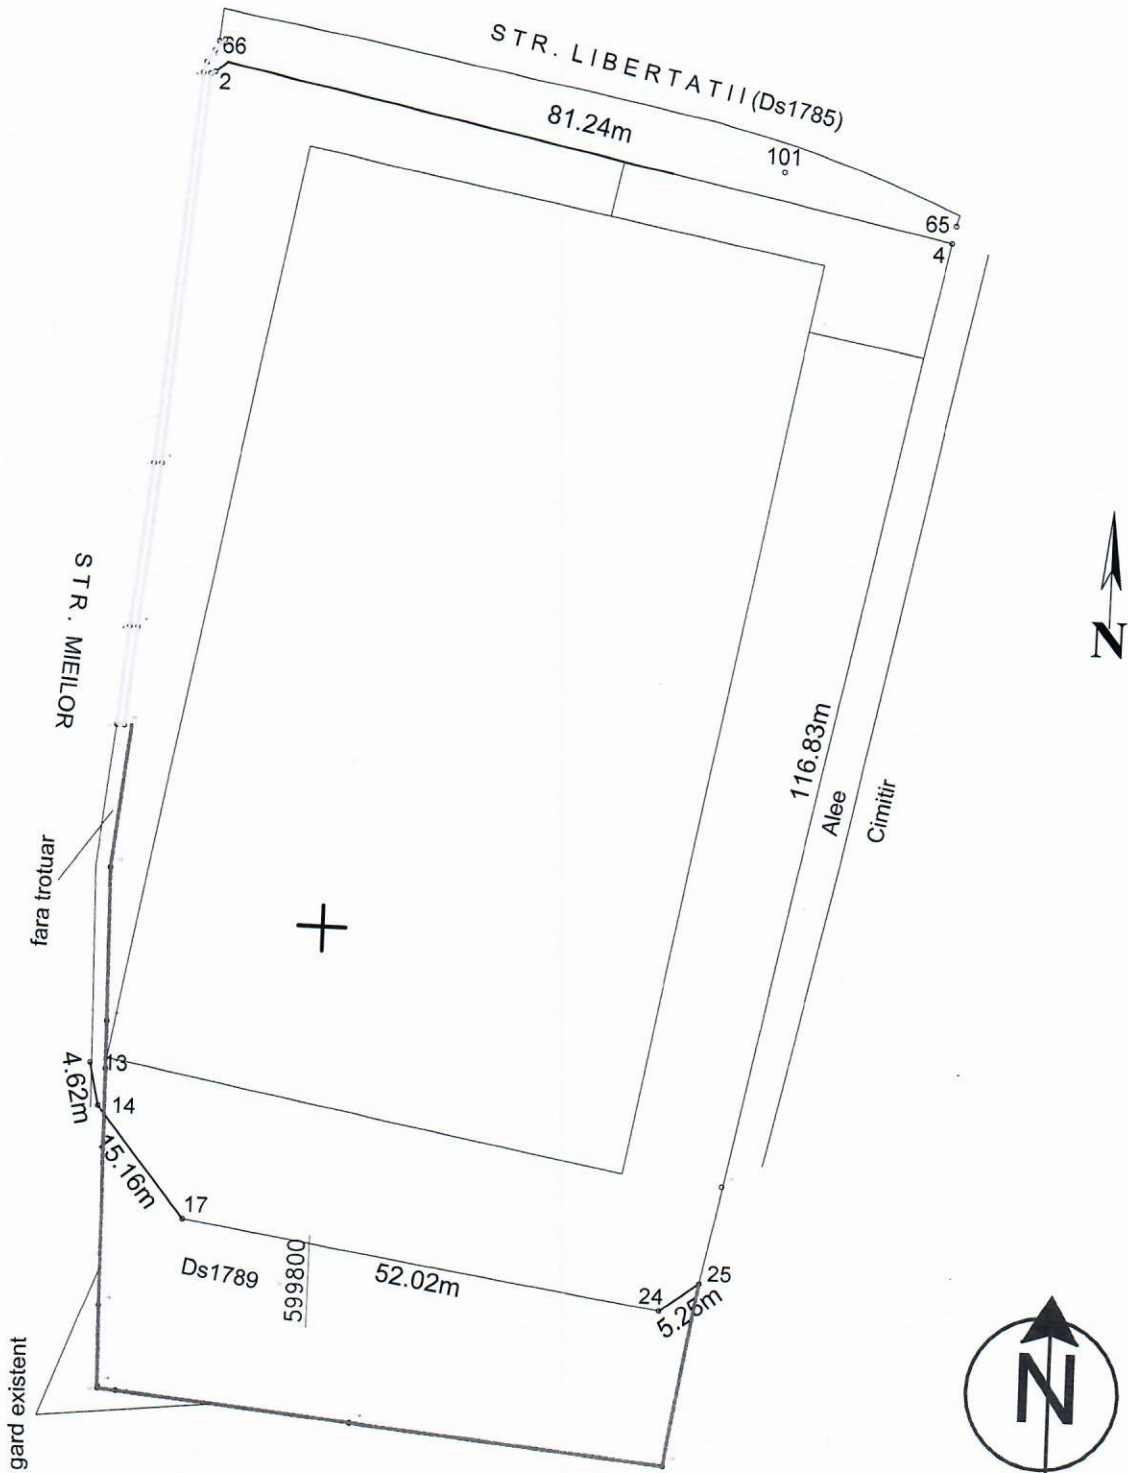

SC ADGA THNOCONSTRUCT SRL			MODIF.	DATA	PROIECTAT	VERIFICAT	SEF PROIECT
BENEFICIAR U.A.T. GLINA COMUNA GLINA JUDETUL ILFOV					MODERNIZARE, IMPREJMUIRE TEREN SPORT, COMUNA GLINA, SAT GLINA, JUD ILFOV"		
PROIECTAT	NUME	SEMNETURA					
SEF PROIECT	Ing C. ADRIAN DAN		OBIECT				
PROIECTAT	Art. Alina N		PLANSA				
SEF PROIECT	Ing C. ADRIAN DAN				PLAN SITUATIE		
DATA 2018	SCARA 1:100	EXEMPLAR NR.	FAZA PROIECT DALI	NUMAR PROIECT G05/2018	NUMAR PLANSA A-02		