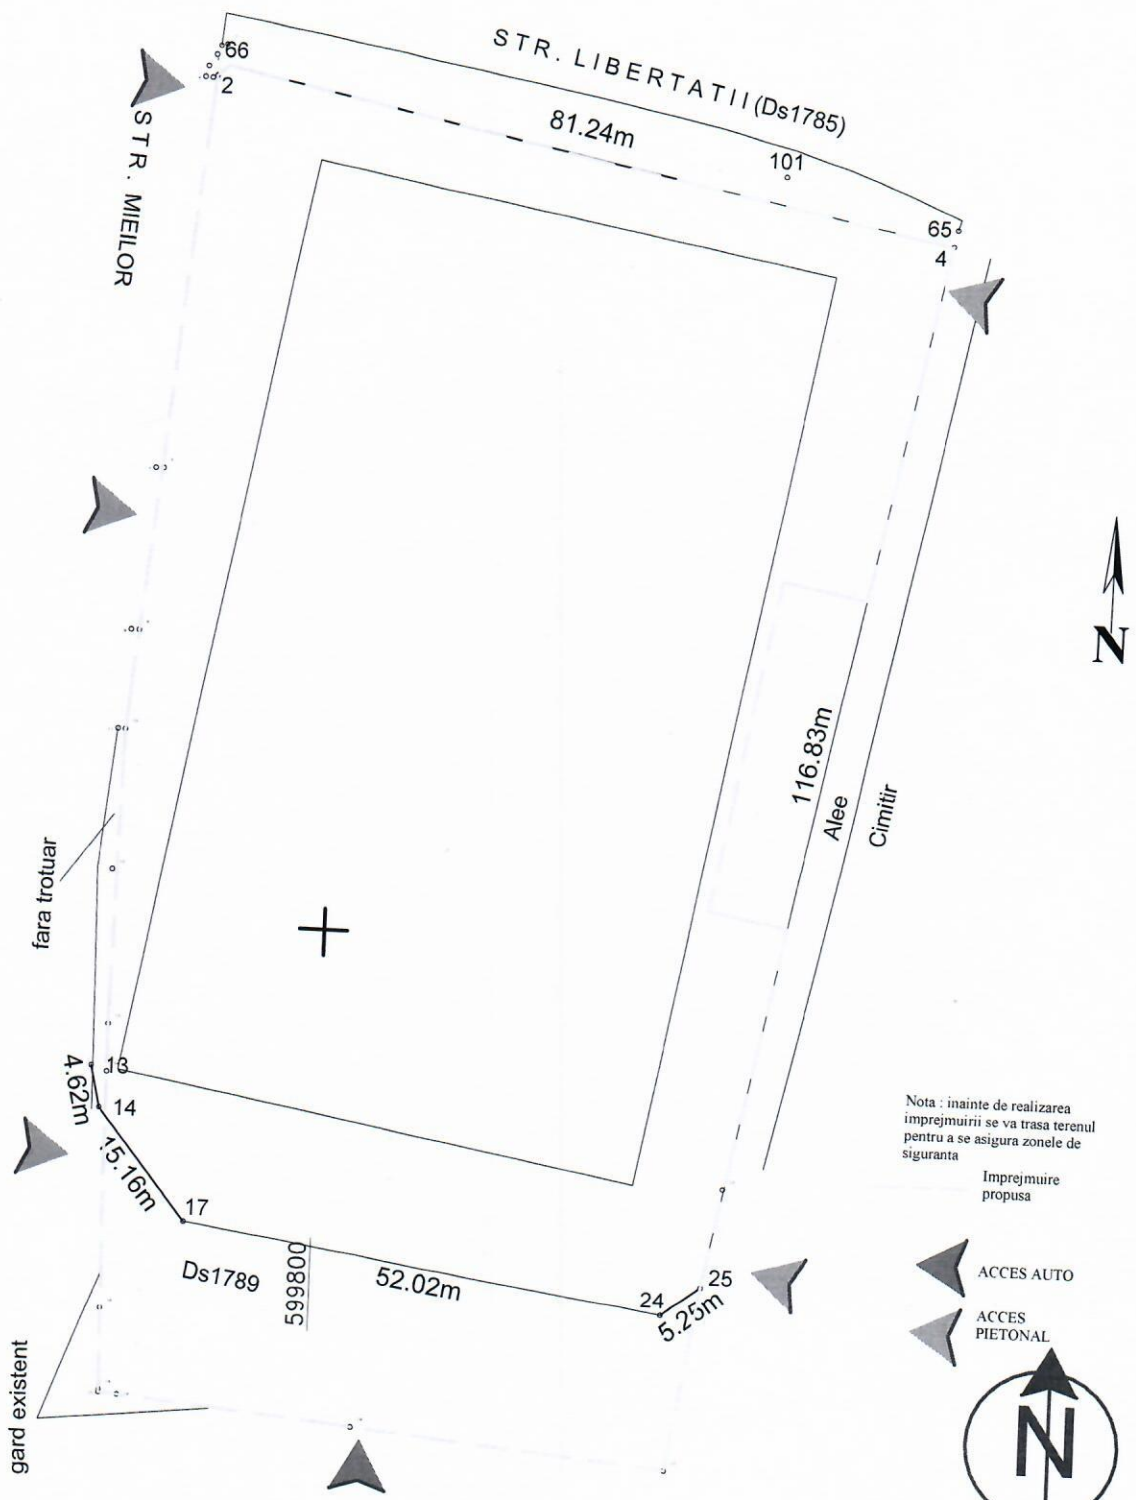

MODERNIZARE, IMPREJMUIRE TEREN SPORT , COMUNA GLINA , SAT GLINA, JUD ILFOV”

SC ADGA THNOCONSTRUCT SRL			MODIF.	DATA	PROIECTAT	VERIFICAT	SEF PROIECT
BENEFICIAR U.A.T. GLINA COMUNA GLINA JUDETUL ILFOV					MODERNIZARE, IMPREJMUIRE TEREN SPORT , COMUNA GLINA , SAT GLINA, JUD ILFOV”		
PROIECTAT	NUME	SEMNAURA	OBIECT				
SEF PROIECT	Ing. C. ADRIAN DAN				PLAN INCADRARE IN ZONA		
PROIECTAT	Arh. Alina N		PLANSA				
SEF PROIECT	Ing. C. ADRIAN DAN						
DATA 2018	SCARA 1:100	EXEMPLAR NR.	FAZA PROIECT DALI	NUMAR PROIECT G05/2018	NUMAR PLANSA A-01		

Nota : inainte de realizarea imprejmuiri se va trasa terenul pentru a se asigura zonele de siguranta

- Imprejmuire propusa
- ACCES AUTO
- ACCES PIETONAL

SC ADGA THNOCONSTRUCT SRL			MODIF.	DATA	PROIECTAT	VERIFICAT	SEF PROIECT
BENEFICIAR : U.A.T. GLINA COMUNA GLINA JUDETUL ILFOV					MODERNIZARE, IMPREJMUIRE TEREN SPORT , COMUNA GLINA , SAT GLINA , JUD ILFOV"		
PROIECTAT	NUME	SEMNTATURA					
SEF PROIECT	Ing C. ADRIAN DAN				PLANSA	PLAN IMPREJMUIRE	
PROIECTAT	Arh. Alina N						
SEF PROIECT	Ing C. ADRIAN DAN						
DATA 2018	SCARA 1:100	EXEMPLAR NR.	FAZA PROIECT DALI	NUMAR PROIECT G05/2018	NUMAR PLANSA A-03		