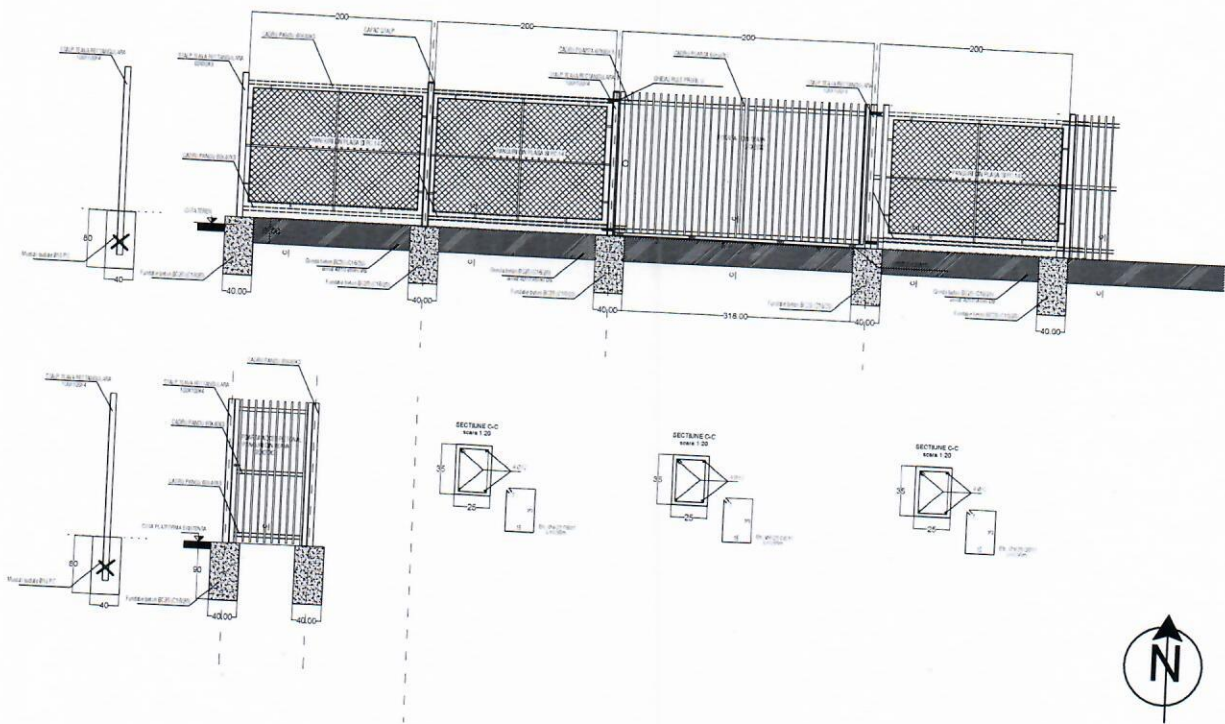

SC ADGA THNOCONSTRUCT SRL		PROIECTANT	PROIECTANT	PROIECTANT
BENEFICIAR U.A.T. GLINA COMUNA GLINA JUDETUL ILFOV		PROIECTANT	PROIECTANT	PROIECTANT
		MODERNIZARE, IMPREMIURE TEREN SPORT, COMUNA GLINA, SAT GLINA, JUD ILFOV*		
		PLAN IMPREMIURE		
2018	1:100	PROIECTANT	PROIECTANT	PROIECTANT
		44