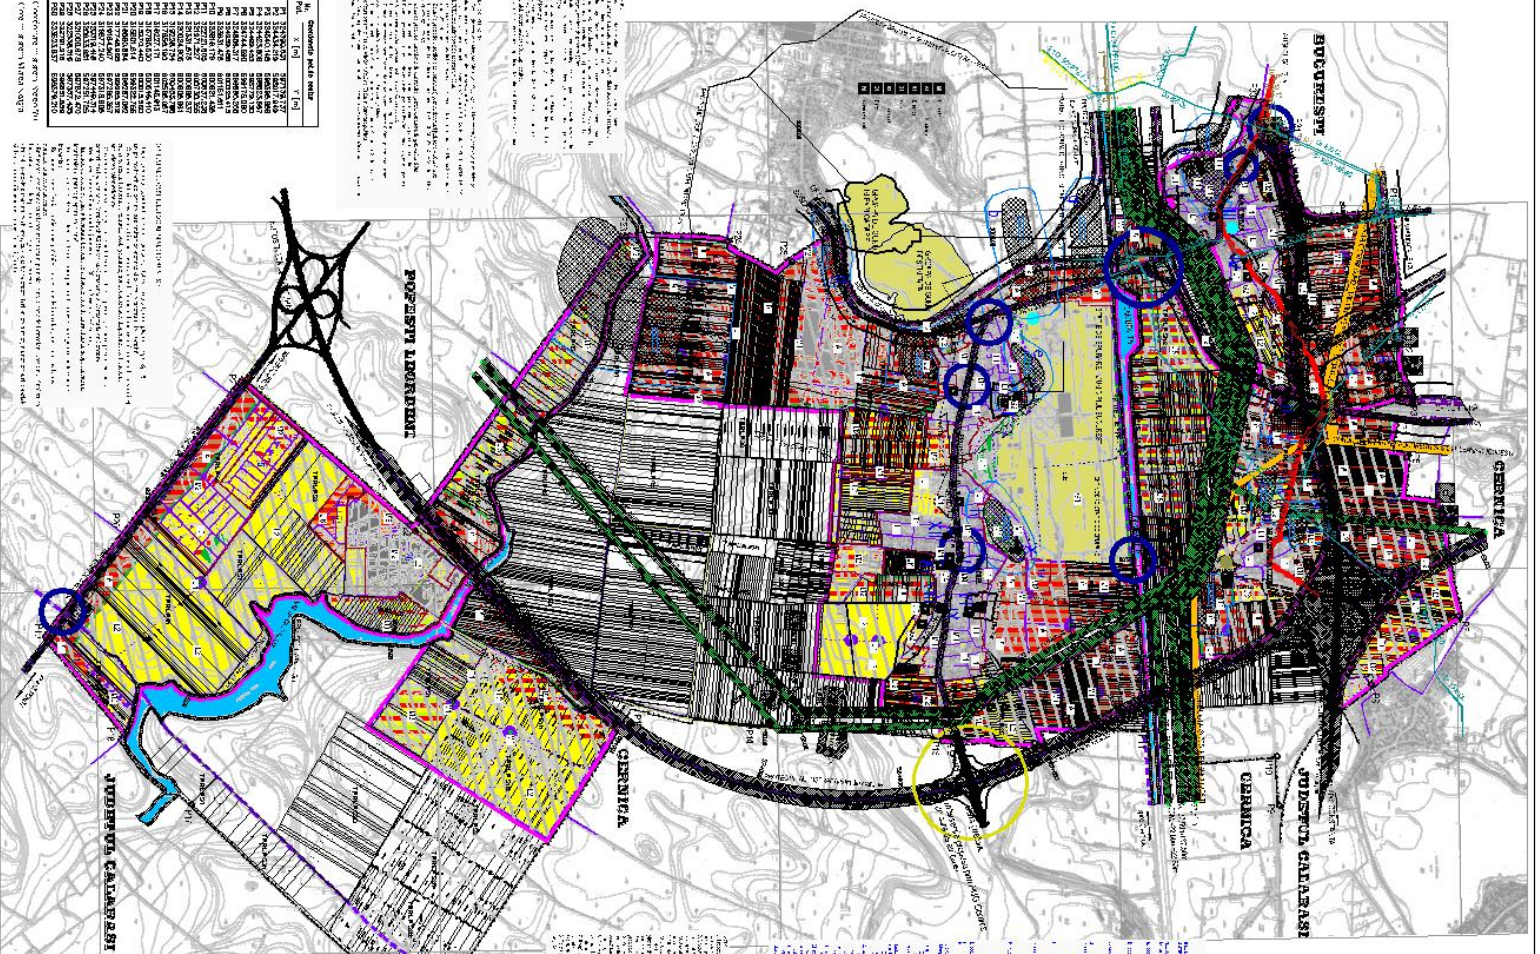

P. U. U.

GOMUKA GUMA

PLANNED URBANISME TO GEMERUK
PERSATUAN NEGARA - KEDIRI
ZONASI DAN PERENCANAAN
SKALA: 1:10000

- 1 -

NO	REKAM	DAFTAR	NO	REKAM	DAFTAR
1	100	100	1	100	100

NO	REKAM	DAFTAR	NO	REKAM	DAFTAR
1	100	100	1	100	100

NO	REKAM	DAFTAR	NO	REKAM	DAFTAR
1	100	100	1	100	100

NO	REKAM	DAFTAR	NO	REKAM	DAFTAR
1	100	100	1	100	100

No	Urutan	Detail
1	100	100

REKAM
- Garis merah: Batas administratif desa/kelurahan
- Garis hitam: Batas administratif kecamatan
- Garis putus-putus: Batas administratif kabupaten
- Garis putus-putus: Batas administratif provinsi
- Garis putus-putus: Batas administratif negara
- Garis putus-putus: Batas administratif kecamatan
- Garis putus-putus: Batas administratif kabupaten
- Garis putus-putus: Batas administratif provinsi
- Garis putus-putus: Batas administratif negara

NO	REKAM	DAFTAR	NO	REKAM	DAFTAR
1	100	100	1	100	100

NO	REKAM	DAFTAR	NO	REKAM	DAFTAR
1	100	100	1	100	100